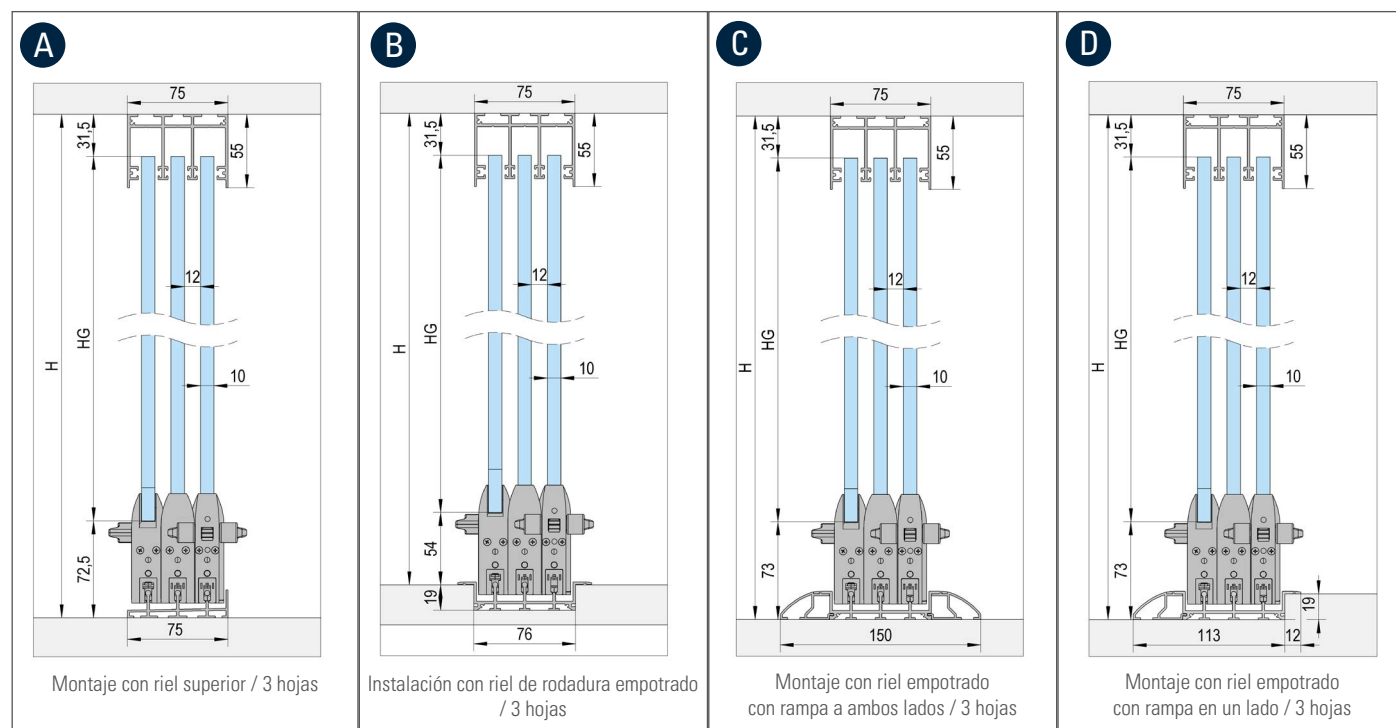

FLOORTRACK 3 PUERTAS

ARTICULO	ALUMINIO (ART. NO.)	BLANCO (ART. NO.)	ANTRACITA (ART. NO.)	A	B	C	D
Carril superior fijado (3 m)*	BO 5903041	BO 5903042	BO 5903043	1x			
Carril superior fijado (4 m)*	BO 5904041	BO 5904042	BO 5904043	1x			
Carril de rodadura empotrado (3 m)*	BO 5903071	BO 5903072	BO 5903073		1x		
Carril de rodadura empotrado (4 m)*	BO 5904071	BO 5904072	BO 5904073		1x		
Carril para rampa bilateral (3 m)*	BO 5903071	BO 5903072	BO 5903073			1x	
Carril para rampa bilateral (4 m)*	BO 5904071	BO 5904072	BO 5904073			1x	
Carril para rampa unilateral (3 m)*	BO 5903071	BO 5903072	BO 5903073				1x
Carril para rampa unilateral (4 m)*	BO 5904071	BO 5904072	BO 5904073				1x
Perfil guía superior (3 m)*	BO 5903011	BO 5903012	BO 5903013	1x	1x	1x	1x
Perfil guía superior (4 m)*	BO 5904011	BO 5904012	BO 5904013	1x	1x	1x	1x
Perfil de rampa a ambos lados (3 m)*	BO 5913011	BO 5913012	BO 5913013			2x	
Perfil de rampa a ambos lados (4 m)*	BO 5914011	BO 5914012	BO 5914013			2x	
Perfil de rampa a un lado (3 m)*	BO 5913011	BO 5913012	BO 5913013				1x
Perfil de rampa a un lado (4 m)*	BO 5914011	BO 5914012	BO 5914013				1x
Perfil de cristal (3 m)	BO 5913021	BO 5913022	BO 5913023	1x/2x**	1x/2x**	1x/2x**	1x/2x**
Perfil de la pared (3 m)	BO 5913031	BO 5913032	BO 5913033	2x	2x	2x	2x
Juego de accesorios hoja de puerta A (1 ud. / con cerrojo)*	BO 5900001	BO 5900002	BO 5900024	2x	2x	2x	2x
Juego de accesorios hoja de puerta A1 (1 ud. / sin cerrojo)*	BO 5900005	BO 5900006	BO 5900026	2x	2x	2x	2x
Juego de accesorios hoja de puerta B (1 ud.)	BO 5900003	BO 5900004	BO 5900025	1x	1x	1x	1x
extremo inferior (1 par)	BO 5900017	BO 5900011	BO 5900014	1x			
Junta de cepillo perfil pared/vidrio (25 m)	BO 5900007	BO 5900007	BO 5900007	1x	1x	1x	1x
Junta de cepillo perfil guía superior (20 m)	BO 5900008	BO 5900008	BO 5900008	1x/2x**	1x/2x**	1x/2x**	1x/2x**
Cinta adhesiva (5,5 m)	BO 5900010	BO 5900010	BO 5900010	1x	1x	1x	1x
Placas de conexión (10 ud. / solo si es necesario)	BO 5900020	BO 5900020	BO 5900020	1x	1x	1x	1x