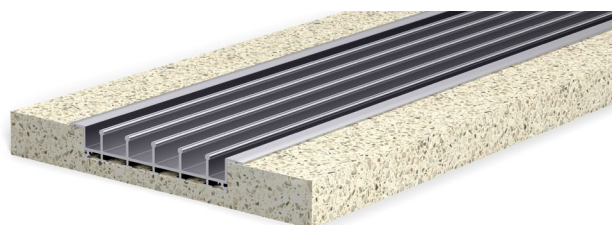

* Alternativamente entre si
 ** Cantidad dependiente del ancho total

Componentes FLOORTRACK

Carril superior FloorTrack

La versión de montaje en superficie del riel FloorTrack permite una instalación rápida y sin complicaciones y ofrece una solución sencilla para el drenaje gracias a su geometría inclinada.

- Si se combina con perfil de pared, se requieren las piezas finales inferiores
- Para el uso sin perfil de pared, se requiere el juego de tapas
- Material aluminio

APLICACIÓN	LONGITUD	SUPERFICIE	ART. NO.	PU
3 puertas	3.000 mm	Aluminio anodizado E6/C0	BO 5903041	1x
3 puertas	3.000 mm	Pintura en polvo blanca RAL 9010	BO 5903042	1x
3 puertas	3.000 mm	Pintura en polvo gris antracita RAL 7016	BO 5903043	1x
3 Türen	4.000 mm	Aluminio anodizado E6/C0	BO 5904041	1x
3 Türen	4.000 mm	Pintura en polvo blanca RAL 9010	BO 5904042	1x
3 Türen	4.000 mm	Pintura en polvo gris antracita RAL 7016	BO 5904043	1x

Carril de rodadura adosado

Carril de rodadura empotrado

Carril de rodadura empotrado con dos perfiles de rampa

Carril de rodadura empotrado con perfil de rampa

Carril empotrado FloorTrack

La versión empotrada del riel de rodadura FloorTrack permite la instalación a nivel del suelo, donde el riel de rodadura desaparece completamente en el suelo. Alternativamente, este carril puede montarse en la parte superior y equiparse con perfiles de rampa laterales como solución adicional sin barreras.