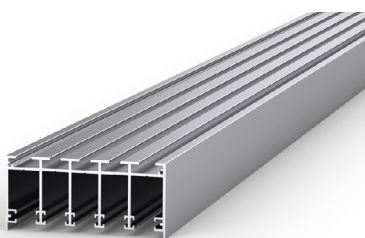

Perfil guía superior FloorTrack

El perfil guía superior FloorTrack puede taladrarse en cualquier canal guía para su montaje en el techo. La inserción de las juntas de cepillo híbridas garantiza un funcionamiento estable y sin traqueteos de las puertas.

- Se requiere la junta de cepillo FloorTrack BO 5900008. Para aplicaciones de lado abierto, se requiere el juego de tapas FloorTrack.
- Espesor del cristal
- Material aluminio

APLICACIÓN	LONGITUD	SUPERFICIE	ART. NO.	PU
3 puertas	3.000 mm	Aluminio anodizado E6/C0	BO 5903011	1x
3 puertas	3.000 mm	Pintura en polvo blanca RAL 9010	BO 5903012	1x
3 puertas	3.000 mm	Pintura en polvo gris antracita RAL 7016	BO 5903013	1x
3 Türen	4.000 mm	Aluminio anodizado E6/C0	BO 5904011	1x
3 Türen	4.000 mm	Pintura en polvo blanca RAL 9010	BO 5904012	1x
3 Türen	4.000 mm	Pintura en polvo gris antracita RAL 7016	BO 5904013	1x

APLICACIÓN	LONGITUD	SUPERFICIE	ART. NO.	PU
4 puertas	3.000 mm	Aluminio anodizado E6/C0	BO 5903021	1x
4 puertas	3.000 mm	Pintura en polvo blanca RAL 9010	BO 5903022	1x
4 puertas	3.000 mm	Pintura en polvo gris antracita RAL 7016	BO 5903023	1x
4 puertas	4.000 mm	Aluminio anodizado E6/C0	BO 5904021	1x
4 puertas	4.000 mm	Pintura en polvo blanca RAL 9010	BO 5904022	1x
4 puertas	4.000 mm	Pintura en polvo gris antracita RAL 7016	BO 5904023	1x

APLICACIÓN	LONGITUD	SUPERFICIE	ART. NO.	PU
5 puertas	3.000 mm	Aluminio anodizado E6/C0	BO 5903031	1x
5 puertas	3.000 mm	Pintura en polvo blanca RAL 9010	BO 5903032	1x
5 puertas	3.000 mm	Pintura en polvo gris antracita RAL 7016	BO 5903033	1x
5 puertas	4.000 mm	Aluminio anodizado E6/C0	BO 5905631	1x
5 puertas	4.000 mm	Pintura en polvo blanca RAL 9010	BO 5905632	1x
5 puertas	4.000 mm	Pintura en polvo gris antracita RAL 7016	BO 5905633	1x