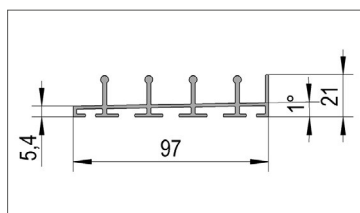

Carril de rodadura adosado