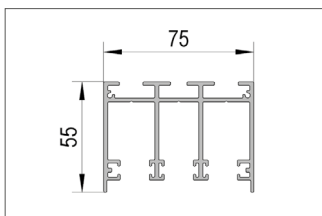

Perfil guía superior FloorTrack

El perfil guía superior FloorTrack puede taladrarse en cualquier canal guía para su montaje en el techo. La inserción de las juntas de cepillo híbridas garantiza un funcionamiento estable y sin traqueteos de las puertas.

- Se requiere la junta de cepillo FloorTrack BO 5900008. Para aplicaciones de lado abierto, se requiere el juego de tapas FloorTrack.
- Espesor del cristal
- Material aluminio

APLICACIÓN	LONGITUD	SUPERFICIE	ART. NO.	PU
3 puertas	3.000 mm	Aluminio anodizado E6/C0	BO 5903011	1x
3 puertas	3.000 mm	Pintura en polvo blanca RAL 9010	BO 5903012	1x
3 puertas	3.000 mm	Pintura en polvo gris antracita RAL 7016	BO 5903013	1x
3 Türen	4.000 mm	Aluminio anodizado E6/C0	BO 5904011	1x
3 Türen	4.000 mm	Pintura en polvo blanca RAL 9010	BO 5904012	1x
3 Türen	4.000 mm	Pintura en polvo gris antracita RAL 7016	BO 5904013	1x

APLICACIÓN	LONGITUD	SUPERFICIE	ART. NO.	PU
4 puertas	3.000 mm	Aluminio anodizado E6/C0	BO 5903021	1x
4 puertas	3.000 mm	Pintura en polvo blanca RAL 9010	BO 5903022	1x
4 puertas	3.000 mm	Pintura en polvo gris antracita RAL 7016	BO 5903023	1x
4 puertas	4.000 mm	Aluminio anodizado E6/C0	BO 5904021	1x
4 puertas	4.000 mm	Pintura en polvo blanca RAL 9010	BO 5904022	1x
4 puertas	4.000 mm	Pintura en polvo gris antracita RAL 7016	BO 5904023	1x

APLICACIÓN	LONGITUD	SUPERFICIE	ART. NO.	PU
5 puertas	3.000 mm	Aluminio anodizado E6/C0	BO 5903031	1x
5 puertas	3.000 mm	Pintura en polvo blanca RAL 9010	BO 5903032	1x
5 puertas	3.000 mm	Pintura en polvo gris antracita RAL 7016	BO 5903033	1x
5 puertas	4.000 mm	Aluminio anodizado E6/C0	BO 5905631	1x
5 puertas	4.000 mm	Pintura en polvo blanca RAL 9010	BO 5905632	1x
5 puertas	4.000 mm	Pintura en polvo gris antracita RAL 7016	BO 5905633	1x

Perfil de vidrio FloorTrack