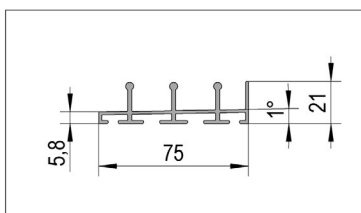

Carril de rodadura adosado