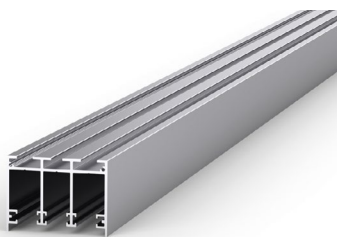

Perfil guía superior FloorTrack

El perfil guía superior FloorTrack puede taladrarse en cualquier canal guía para su montaje en el techo. La inserción de las juntas de cepillo híbridas garantiza un funcionamiento estable y sin traqueteos de las puertas.

- Se requiere la junta de cepillo FloorTrack BO 5900008. Para aplicaciones de lado abierto, se requiere el juego de tapas FloorTrack.
- Espesor del cristal
- Material aluminio

APLICACIÓN	LONGITUD	SUPERFICIE	ART. NO.	PU
3 puertas	3.000 mm	Aluminio anodizado E6/C0	BO 5903011	1x
3 puertas	3.000 mm	Pintura en polvo blanca RAL 9010	BO 5903012	1x
3 puertas	3.000 mm	Pintura en polvo gris antracita RAL 7016	BO 5903013	1x
3 Türen	4.000 mm	Aluminio anodizado E6/C0	BO 5904011	1x
3 Türen	4.000 mm	Pintura en polvo blanca RAL 9010	BO 5904012	1x
3 Türen	4.000 mm	Pintura en polvo gris antracita RAL 7016	BO 5904013	1x

APLICACIÓN	LONGITUD	SUPERFICIE	ART. NO.	PU
4 puertas	3.000 mm	Aluminio anodizado E6/C0	BO 5903021	1x
4 puertas	3.000 mm	Pintura en polvo blanca RAL 9010	BO 5903022	1x
4 puertas	3.000 mm	Pintura en polvo gris antracita RAL 7016	BO 5903023	1x
4 puertas	4.000 mm	Aluminio anodizado E6/C0	BO 5904021	1x
4 puertas	4.000 mm	Pintura en polvo blanca RAL 9010	BO 5904022	1x
4 puertas	4.000 mm	Pintura en polvo gris antracita RAL 7016	BO 5904023	1x

APLICACIÓN	LONGITUD	SUPERFICIE	ART. NO.	PU
5 puertas	3.000 mm	Aluminio anodizado E6/C0	BO 5903031	1x
5 puertas	3.000 mm	Pintura en polvo blanca RAL 9010	BO 5903032	1x
5 puertas	3.000 mm	Pintura en polvo gris antracita RAL 7016	BO 5903033	1x
5 puertas	4.000 mm	Aluminio anodizado E6/C0	BO 5905631	1x
5 puertas	4.000 mm	Pintura en polvo blanca RAL 9010	BO 5905632	1x
5 puertas	4.000 mm	Pintura en polvo gris antracita RAL 7016	BO 5905633	1x