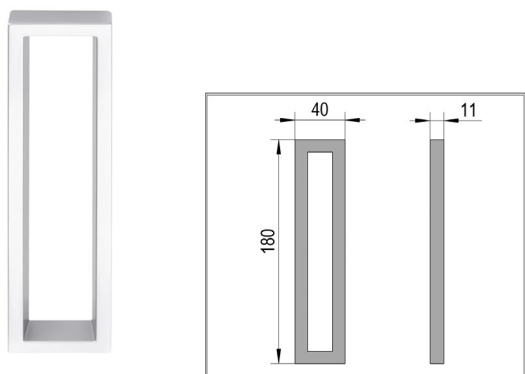

Asas

Asa de concha angular abierta autoadhesiva

Asidero de concha clásico con fijación autoadhesiva. La manilla de concha es especialmente adecuada para puertas correderas de cristal.

- Cinta adhesiva 3M de doble cara premontada

MATERIAL	SUPERFICIE	COLORACIÓN	ART. NO.	PU
Aluminio	Aluminio anodizado	Aluminio anodizado e6 decapado	BO 5113767	1x
Aluminio	Negro	Negro RAL 9005 recubrimiento de polvo	BO 5113769	1x
Aluminio	Blanco	Blanco RAL 9016 recubrimiento de polvo	BO 5113768	1x

Asa de concha angular abierta autoadhesiva

Asidero de concha clásico con fijación autoadhesiva. La manilla de concha es especialmente adecuada para puertas correderas de cristal.

- Anchura (ø) 65 mm
- Profundidad (H) 7 mm
- Grosor del cristal 8 - 10 mm
- Agujero del cristal ø 50 mm

MATERIAL	SUPERFICIE	COLORACIÓN	ART. NO.	PU
Aluminio	Aluminio anodizado	Aluminio C0 anodizado e6 decapado	BO 5214218N	1x
Acero inoxidable AISI 304		Cepillado	BO 5214217N	1x
Aluminio	Negro	Negro anodizado e6 decapado	BO 5214219N	1x
Acero inoxidable AISI 304	Blanco	Blanco recubrimiento de polvo	BO 5214215N	1x