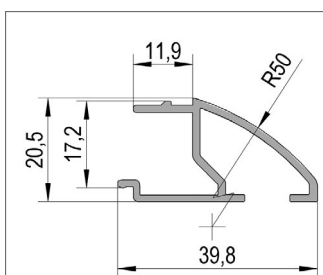

APLICACIÓN	LONGITUD	SUPERFICIE	ART. NO.	PU
Todas las solicitudes	3.000 mm	Aluminio anodizado E6/C0	BO 5913011	1x
Todas las solicitudes	3.000 mm	Pintura en polvo blanca RAL 9010	BO 5913012	1x
Todas las solicitudes	3.000 mm	Pintura en polvo gris antracita RAL 7016	BO 5913013	1x
Todas las solicitudes	4.000 mm	Aluminio anodizado E6/C0	BO 5914011	1x
Todas las solicitudes	4.000 mm	Pintura en polvo blanca RAL 9010	BO 5914012	1x
Todas las solicitudes	4.000 mm	Pintura en polvo gris antracita RAL 7016	BO 5914013	1x
Todas las solicitudes	5.600 mm	Aluminio anodizado E6/C0	BO 5915611	1x
Todas las solicitudes	5.600 mm	Pintura en polvo blanca RAL 9010	BO 5915612	1x
Todas las solicitudes	5.600 mm	Pintura en polvo gris antracita RAL 7016	BO 5915613	1x