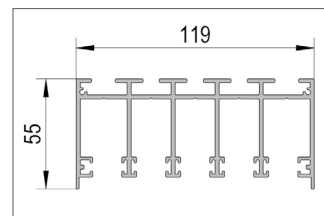

Perfil guía superior FloorTrack

El perfil guía superior FloorTrack puede taladrarse en cualquier canal guía para su montaje en el techo. La inserción de las juntas de cepillo híbridas garantiza un funcionamiento estable y sin traqueteos de las puertas.

- Se requiere la junta de cepillo FloorTrack BO 5900008. Para aplicaciones de lado abierto, se requiere el juego de tapas FloorTrack.
- Espesor del cristal
- Material aluminio

APLICACIÓN	LONGITUD	SUPERFICIE	ART. NO.	PU
3 puertas	3.000 mm	Aluminio anodizado E6/C0	BO 5903011	1x
3 puertas	3.000 mm	Pintura en polvo blanca RAL 9010	BO 5903012	1x
3 puertas	3.000 mm	Pintura en polvo gris antracita RAL 7016	BO 5903013	1x
3 Türen	4.000 mm	Aluminio anodizado E6/C0	BO 5904011	1x
3 Türen	4.000 mm	Pintura en polvo blanca RAL 9010	BO 5904012	1x
3 Türen	4.000 mm	Pintura en polvo gris antracita RAL 7016	BO 5904013	1x

APLICACIÓN	LONGITUD	SUPERFICIE	ART. NO.	PU
4 puertas	3.000 mm	Aluminio anodizado E6/C0	BO 5903021	1x
4 puertas	3.000 mm	Pintura en polvo blanca RAL 9010	BO 5903022	1x
4 puertas	3.000 mm	Pintura en polvo gris antracita RAL 7016	BO 5903023	1x
4 puertas	4.000 mm	Aluminio anodizado E6/C0	BO 5904021	1x
4 puertas	4.000 mm	Pintura en polvo blanca RAL 9010	BO 5904022	1x
4 puertas	4.000 mm	Pintura en polvo gris antracita RAL 7016	BO 5904023	1x

APLICACIÓN	LONGITUD	SUPERFICIE	ART. NO.	PU
5 puertas	3.000 mm	Aluminio anodizado E6/C0	BO 5903031	1x
5 puertas	3.000 mm	Pintura en polvo blanca RAL 9010	BO 5903032	1x
5 puertas	3.000 mm	Pintura en polvo gris antracita RAL 7016	BO 5903033	1x
5 puertas	4.000 mm	Aluminio anodizado E6/C0	BO 5905631	1x
5 puertas	4.000 mm	Pintura en polvo blanca RAL 9010	BO 5905632	1x
5 puertas	4.000 mm	Pintura en polvo gris antracita RAL 7016	BO 5905633	1x

Perfil de vidrio FloorTrack