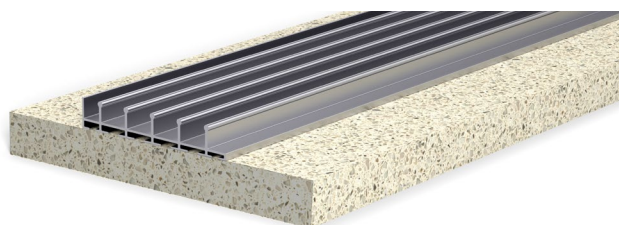

Carril de rodadura adosado