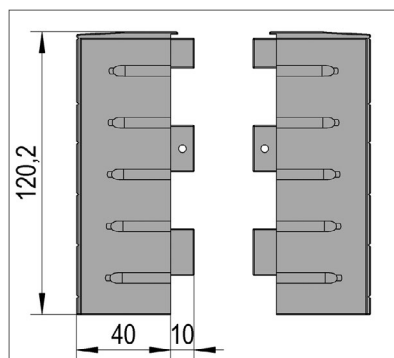

Piezas finales inferiores FloorTrack carril de rodadura

Estas piezas finales para el carril de rodadura FloorTrack de montaje en superficie sustituyen a la última pieza del carril de rodadura y permiten así una conexión sin juntas de los perfiles de conexión a la pared. Las piezas finales simplemente se insertan en el carril de rodadura.

- Dimensión de extracción lateral para corredor acoplado: 40 mm por lado
- La pieza final inferior sólo es necesaria con riel de rodadura en combinación con perfiles de pared lateral.
- Material plástico

APLICACIÓN	COLOR	ART. NO.	PU
3 puertas	Blanco	BO 5900011	2x
3 puertas	Negro	BO 5900014	2x
3 puertas	Gris	BO 5900017	2x

APLICACIÓN	COLOR	ART. NO.	VE
4 puertas	Blanco	BO 5900012	2x
4 puertas	Negro	BO 5900015	2x
4 puertas	Gris	BO 5900018	2x

APLICACIÓN	COLOR	ART. NO.	VE
5 puertas	Blanco	BO 5900013	2x
5 puertas	Negro	BO 5900016	2x
5 puertas	Gris	BO 5900019	2x