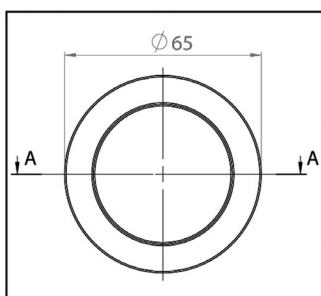

Asas

Asa de concha angular abierta autoadhesiva

Asidero de concha clásico con fijación autoadhesiva. La manilla de concha es especialmente adecuada para puertas correderas de cristal.

- Cinta adhesiva 3M de doble cara premontada

MATERIAL	SUPERFICIE	COLORACIÓN	ART. NO.	PU
Aluminio	Aluminio anodizado	Aluminio anodizado e6 decapado	BO 5113767	1x
Aluminio	Negro	Negro RAL 9005 recubrimiento de polvo	BO 5113769	1x
Aluminio	Blanco	Blanco RAL 9016 recubrimiento de polvo	BO 5113768	1x

Asa de concha angular abierta autoadhesiva

Asidero de concha clásico con fijación autoadhesiva. La manilla de concha es especialmente adecuada para puertas correderas de cristal.

- Anchura (ø) 65 mm
- Profundidad (H) 7 mm
- Grosor del cristal 8 - 10 mm
- Agujero del cristal ø 50 mm

MATERIAL	SUPERFICIE	COLORACIÓN	ART. NO.	PU
Aluminio	Aluminio anodizado	Aluminio C0 anodizado e6 decapado	BO 5214218N	1x
Acero inoxidable AISI 304		Cepillado	BO 5214217N	1x
Aluminio	Negro	Negro anodizado e6 decapado	BO 5214219N	1x
Acero inoxidable AISI 304	Blanco	Blanco recubrimiento de polvo	BO 5214215N	1x