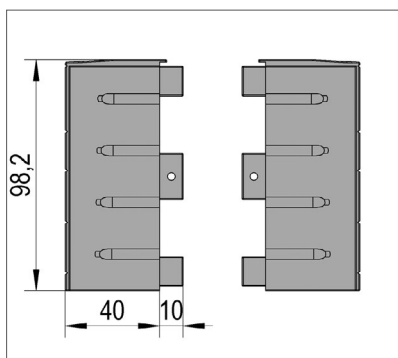

Piezas finales inferiores FloorTrack carril de rodadura

Estas piezas finales para el carril de rodadura FloorTrack de montaje en superficie sustituyen a la última pieza del carril de rodadura y permiten así una conexión sin juntas de los perfiles de conexión a la pared. Las piezas finales simplemente se insertan en el carril de rodadura.

- Dimensión de extracción lateral para corredor acoplado: 40 mm por lado
- La pieza final inferior sólo es necesaria con riel de rodadura en combinación con perfiles de pared lateral.
- Material plástico

APLICACIÓN	COLOR	ART. NO.	PU
3 puertas	Blanco	BO 5900011	2x
3 puertas	Negro	BO 5900014	2x
3 puertas	Gris	BO 5900017	2x

APLICACIÓN	COLOR	ART. NO.	VE
4 puertas	Blanco	BO 5900012	2x
4 puertas	Negro	BO 5900015	2x
4 puertas	Gris	BO 5900018	2x

APLICACIÓN	COLOR	ART. NO.	VE
5 puertas	Blanco	BO 5900013	2x
5 puertas	Negro	BO 5900016	2x
5 puertas	Gris	BO 5900019	2x