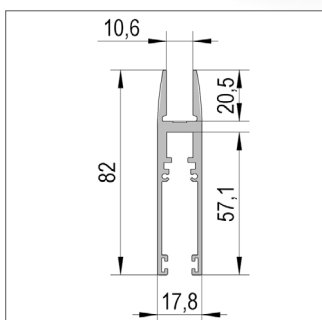

Según sus deseos, puede elegir entre dos rieles de rodadura: Mientras que una variante está empotrada en el suelo, también se puede instalar un riel de rodadura adosado. Para una mampara de cristal atemporal son posibles de tres a cinco elementos deslizantes con una anchura máxima de 1,30 m cada uno.

Perfil de vidrio FloorTrack

El perfil de vidrio FloorTrack en forma de H se monta en la parte inferior de cada puerta utilizando la tira adhesiva FloorTrack y sirve de soporte para los carros.

- Se necesita la tira adhesiva FloorTrack BO 5900010 para fijarla al cristal
- También se necesita la junta de cepillo FloorTrack BO 5900007
- Dimensiones máximas de la hoja de la puerta (An x Al): 1.300 x 3.000 mm
- Grosor del cristal ESG 10 mm
- Material aluminio