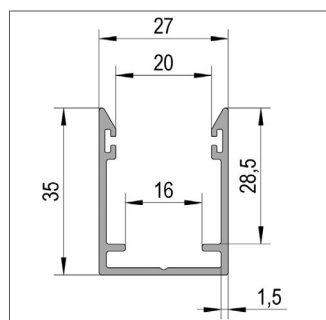

APLICACIÓN	LONGITUD	SUPERFICIE	ART. NO.	PU
Todas las solicitudes	3.000 mm	Aluminio anodizado E6/C0	BO 5913031	1x
Todas las solicitudes	3.000 mm	Pintura en polvo blanca RAL 9010	BO 5913032	1x
Todas las solicitudes	3.000 mm	Pintura en polvo gris antracita RAL 7016	BO 5913033	1x