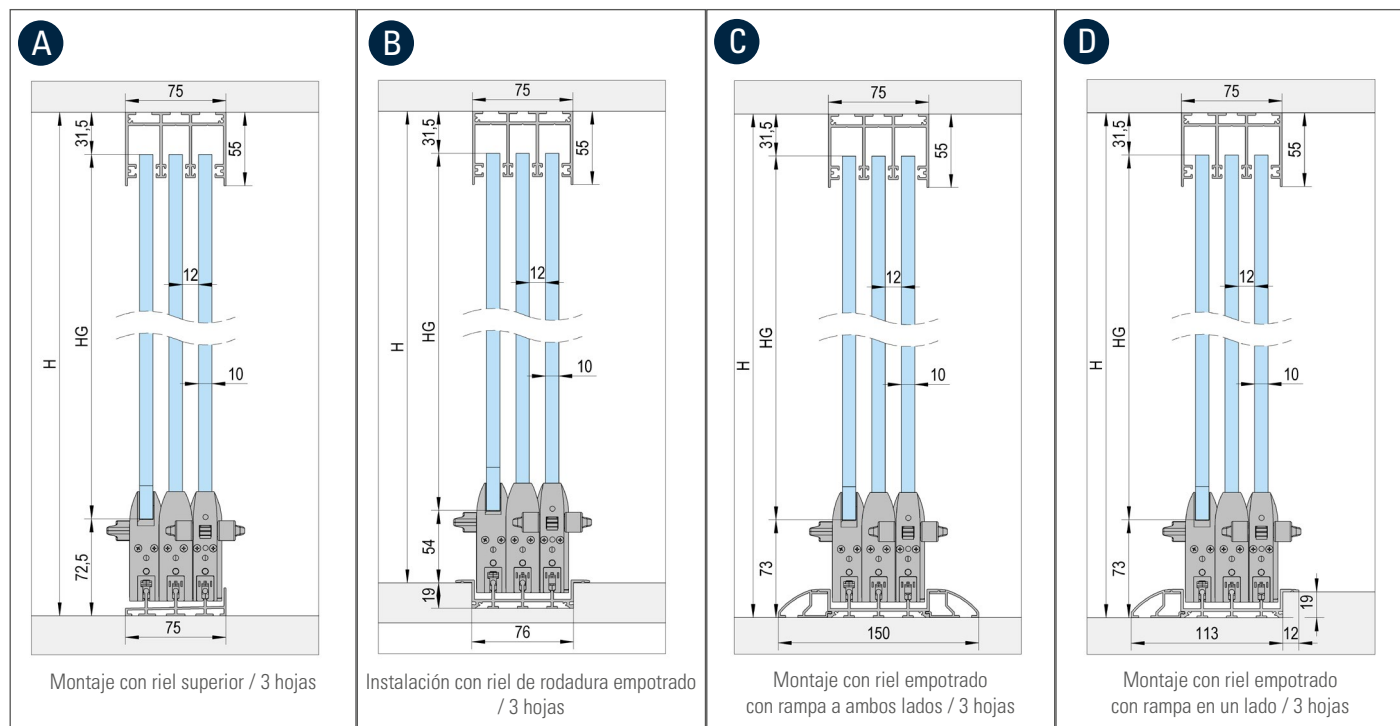

FLOORTRACK 3 PUERTAS

ARTICULO	ALUMINIO (ART. NO.)	BLANCO (ART. NO.)	ANTRACITA (ART. NO.)	A	B	C	D
Carril superior fijado (3 m)*	BO 5903041	BO 5903042	BO 5903043	1x			
Carril superior fijado (4 m)*	BO 5904041	BO 5904042	BO 5904043	1x			
Carril de rodadura empotrado (3 m)*	BO 5903071	BO 5903072	BO 5903073		1x		
Carril de rodadura empotrado (4 m)*	BO 5904071	BO 5904072	BO 5904073		1x		
Carril para rampa bilateral (3 m)*	BO 5903071	BO 5903072	BO 5903073			1x	
Carril para rampa bilateral (4 m)*	BO 5904071	BO 5904072	BO 5904073			1x	
Carril para rampa unilateral (3 m)*	BO 5903071	BO 5903072	BO 5903073				1x
Carril para rampa unilateral (4 m)*	BO 5904071	BO 5904072	BO 5904073				1x
Perfil guía superior (3 m)*	BO 5903011	BO 5903012	BO 5903013	1x	1x	1x	1x
Perfil guía superior (4 m)*	BO 5904011	BO 5904012	BO 5904013	1x	1x	1x	1x
Perfil de rampa a ambos lados (3 m)*	BO 5913011	BO 5913012	BO 5913013			2x	
Perfil de rampa a ambos lados (4 m)*	BO 5914011	BO 5914012	BO 5914013			2x	
Perfil de rampa a un lado (3 m)*	BO 5913011	BO 5913012	BO 5913013				1x
Perfil de rampa a un lado (4 m)*	BO 5914011	BO 5914012	BO 5914013				1x
Perfil de cristal (3 m)	BO 5913021	BO 5913022	BO 5913023	1x/2x**	1x/2x**	1x/2x**	1x/2x**
Perfil de la pared (3 m)	BO 5913031	BO 5913032	BO 5913033	2x	2x	2x	2x
Juego de accesorios hoja de puerta A (1 ud. / con cerrojo)*	BO 5900001	BO 5900002	BO 5900024	2x	2x	2x	2x
Juego de accesorios hoja de puerta A1 (1 ud. / sin cerrojo)*	BO 5900005	BO 5900006	BO 5900026	2x	2x	2x	2x
Juego de accesorios hoja de puerta B (1 ud.)	BO 5900003	BO 5900004	BO 5900025	1x	1x	1x	1x
extremo inferior (1 par)	BO 5900017	BO 5900011	BO 5900014	1x			
Junta de cepillo perfil pared/vidrio (25 m)	BO 5900007	BO 5900007	BO 5900007	1x	1x	1x	1x
Junta de cepillo perfil guía superior (20 m)	BO 5900008	BO 5900008	BO 5900008	1x/2x**	1x/2x**	1x/2x**	1x/2x**
Cinta adhesiva (5,5 m)	BO 5900010	BO 5900010	BO 5900010	1x	1x	1x	1x
Placas de conexión (10 ud. / solo si es necesario)	BO 5900020	BO 5900020	BO 5900020	1x	1x	1x	1x

* Alternativamente entre sí

** Cantidad dependiente del ancho total