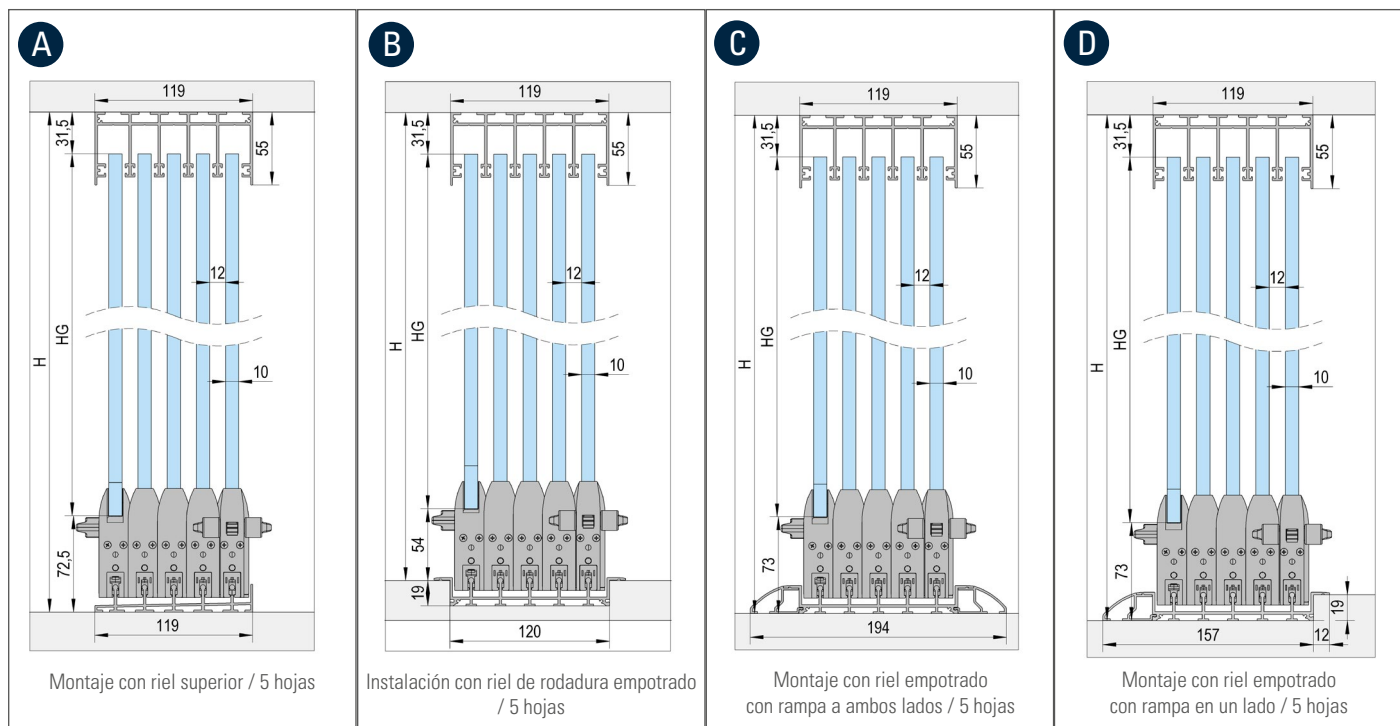

FLOORTRACK 5 PUERTAS

ARTICULO	ALUMINIO (ART. NO.)	BLANCO (ART. NO.)	ANTRACITA (ART. NO.)	A	B	C	D
Carril superior fijado (3 m)*	BO 5903061	BO 5903062	BO 5903063	2x			
Carril superior fijado (5,6 m)	BO 5905661	BO 5905662	BO 5905663	1x			
Carril de rodadura empotrado (3 m)*	BO 5903091	BO 5903092	BO 5903093		2x		
Carril de rodadura empotrado (5,6 m)	BO 5905691	BO 5905692	BO 5905693		1x		
Carril para rampa bilateral (3 m)*	BO 5903091	BO 5903092	BO 5903093			2x	
Carril para rampa bilateral (5,6 m)	BO 5905691	BO 5905692	BO 5905693			1x	
Carril para rampa unilateral (3 m)*	BO 5903091	BO 5903092	BO 5903093				2x
Carril para rampa unilateral (5,6 m)	BO 5905691	BO 5905692	BO 5905693				1x
Perfil guía superior (3 m)*	BO 5903031	BO 5903032	BO 5903033	2x	2x	2x	2x
Perfil guía superior (5,6 m)	BO 5905631	BO 5905632	BO 5905633	1x	1x	1x	1x
Perfil de rampa a ambos lados (3 m)*	BO 5913011	BO 5913012	BO 5913013			4x	
Perfil de rampa a ambos lados (5,6 m)*	BO 5915611	BO 5915612	BO 5915613			2x	
Perfil de rampa a un lado (3 m)*	BO 5913011	BO 5913012	BO 5913013				2x
Perfil de rampa a un lado (5,6 m)*	BO 5915611	BO 5915612	BO 5915613				1x
Perfil de cristal (3 m)	BO 5913021	BO 5913022	BO 5913023	2x/3x**	2x/3x**	2x/3x**	2x/3x**
Perfil de la pared (3 m)	BO 5913031	BO 5913032	BO 5913033	(2x)	(2x)	(2x)	(2x)
Juego de accesorios hoja de puerta A (1 ud. / con cerrojo)*	BO 5900001	BO 5900002	BO 5900024	2x	2x	2x	2x
Juego de accesorios hoja de puerta A1 (1 ud. / sin cerrojo)*	BO 5900005	BO 5900006	BO 5900026	2x	2x	2x	2x
Juego de accesorios hoja de puerta B (1 ud.)	BO 5900003	BO 5900004	BO 5900025	3x	3x	3x	3x
extremo inferior (1 par)	BO 5900019	BO 5900013	BO 5900016	1x			
Junta de cepillo perfil pared/vidrio (25 m)	BO 5900007	BO 5900007	BO 5900007	1x	1x	1x	1x
Junta de cepillo perfil guía superior (20 m)	BO 5900008	BO 5900008	BO 5900008	3x/4x**	3x/4x**	3x/4x**	3x/4x**
Cinta adhesiva (5,5 m)	BO 5900010	BO 5900010	BO 5900010	1x	1x	1x	1x
Placas de conexión (10 ud. / solo si es necesario)	BO 5900020	BO 5900020	BO 5900020	(1x)	(1x)	(1x)	(1x)

* Alternativamente entre si
** Cantidad dependiente del ancho total