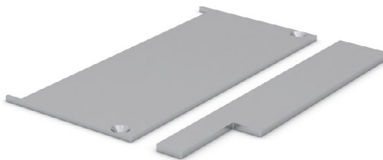

APLICACIÓN	SUPERFICIE	ART. NO.	PU
4 puertas	Aluminio anodizado E6/C0	BO 5900022	1x