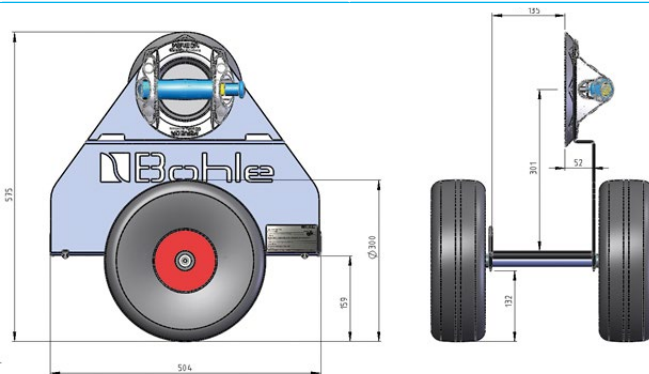

- Capacidad de carga de hasta 300 kg
- Espesor mínimo del material a transportar 3 mm Altura
- máxima del material a transportar 2.000 mm Longitud
- máxima del material a transportar 3.000 mm

ART. NO.	PU
BO 680.0	1x