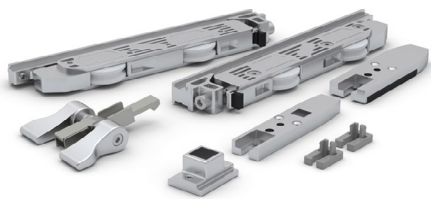

Según sus deseos, puede elegir entre dos rieles de rodadura: Mientras que una variante está empotrada en el suelo, también se puede instalar un riel de rodadura adosado. Para una mampara de cristal atemporal son posibles de tres a cinco elementos deslizantes con una anchura máxima de 1,30 m cada uno.

Perfil de rampa FloorTrack

En combinación con el carril empotrado, el perfil de rampa FloorTrack permite una variante de instalación en superficie sin barreras. El perfil de rampa se encaja simplemente en el lateral del carril de rodadura.

Perfil de vidrio FloorTrack

El perfil de vidrio FloorTrack en forma de H se monta en la parte inferior de cada puerta utilizando la tira adhesiva FloorTrack y sirve de soporte para los carros.

- Se necesita la tira adhesiva FloorTrack BO 5900010 para fijarla al cristal
- También se necesita la junta de cepillo FloorTrack BO 5900007
- Dimensiones máximas de la hoja de la puerta (An x Al): 1.300 x 3.000 mm
- Grosor del cristal ESG 10 mm
- Material aluminio

Juego de accesorios FloorTrack hoja de puerta A

El juego de accesorios FloorTrack para hoja de puerta A contiene todos los componentes para una hoja de puerta final, incluido el bloqueo en el borde del sistema multipanel y las tapas finales que actúan como conductores. Los componentes simplemente se insertan en el lateral del perfil de cristal y se fijan.