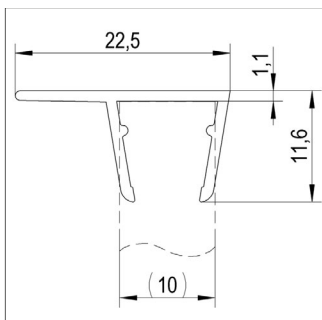

Juegos de tapas FloorTrack

El juego de tapas FloorTrack incluye una tapa para el riel de rodadura y otra para el perfil guía superior de un lado, y sólo es necesario para los lados abiertos sin perfil de pared.

- Material aluminio

APLICACIÓN	SUPERFICIE	ART. NO.	PU
3 puertas	Aluminio anodizado E6/C0	BO 5900021	1x

APLICACIÓN	SUPERFICIE	ART. NO.	PU
4 puertas	Aluminio anodizado E6/C0	BO 5900022	1x

APLICACIÓN	SUPERFICIE	ART. NO.	PU
5 puertas	Aluminio anodizado E6/C0	BO 5900023	1x

Junta FloorTrack entre hojas de puerta

Esta junta FloorTrack opcional proporciona un sellado adicional entre las hojas de la puerta para aumentar la protección contra el viento y el polvo. La junta simplemente se desliza sobre el borde del cristal.

- Espesor del vidrio 10 mm
- Cloruro de polivinilo (PVC)

APLICACIÓN	LONGITUD	COLOR	ART. NO.	PU
Todas las solicitudes	3.000 mm	transparente	BO 5900009	1x