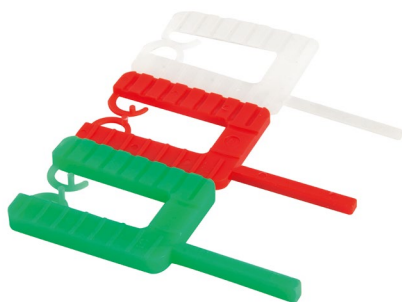

Placa distanciadora Euroclick tipo 3, 40 x 30 mm

Las placas distanciadoras se utilizan en la construcción de ventanas, puertas, interiores y paneles de yeso. Sirven para compensar desniveles y para una rápida alineación. El gancho de bloqueo evita que se salga del tornillo. La ayuda de montaje facilita la colocación de la placa distanciadora.

DESCRIPCIÓN	ART. NO.	PU
1 mm · blanco	BO 5133101	100x
3 mm · rojo	BO 5133103	100x
5 mm · verde	BO 5133105	100x

Adhesivo espejo Xtragrip® MS Polímero

El adhesivo para espejos ofrece un curado rápido y una buena adhesión inicial. No produce emisiones, no contiene silicona ni isocianatos por lo que es cómodo de usar. Permite montar espejos sin problemas y sin tensiones según DIN EN 1036 en todos los sustratos de construcción habituales.

- Buena adherencia inicial
- Curado rápido de 2-3 mm/ 24 h
- Muy bajas emisiones, certificado EC1Plus R
- Sin siliconas ni isocianatos

DESCRIPCIÓN	ART. NO.	PU
1 Cartucho	BO 5730005	1x

Limpiacristales Bohle Premium

El limpiacristales Premium impresiona por su gran poder de limpieza. Con su fórmula revisada, sigue garantizando una limpieza sin rayas. Su habitual velocidad de evaporación rápida facilita su uso. Pulverizar, disolver la suciedad y limpiar.

- Sin rayas
- Botella pulverizadora sin gas
- propelente Biodegradable
- Fácil aplicación

DESCRIPCIÓN	ART. NO.	PU
Contenido: 1 PU (con 12 botellas de 1 litro y 3 pulverizadores)	BO 5107805	1x
Capacidad 12 l	BO 5107807	1x