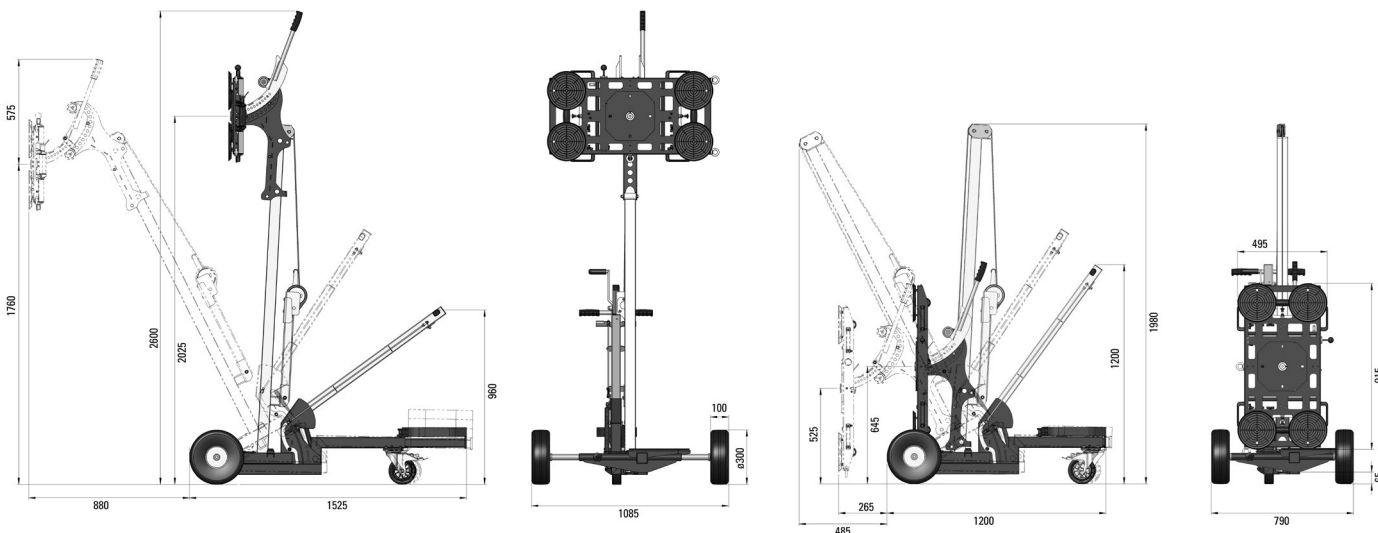

ART. NO.	PU
BO 680.0	1x

Aparato elevador Liftmaster B1

DESCRIPCIÓN	ART. NO.
Unidad de elevación manual	BO 88.01
Número de discos de succión	4
Gire	manual 360 °
Pivote	manual 90 °

i bombeo manual · longitud 1.200 mm · altura 1.950 mm · anchura 800 mm (con los ejes extraídos para ensanchar la vía 1,1 m) · incluye sistema de elevación: se puede girar 360° · se puede desmontar muy fácilmente y utilizar por separado en la grúa · tiene un sistema de 2 circuitos con 4 discos de succión · es muy plano y compacto · Dispone de un manómetro para controlar el vacío · Generación del vacío mediante bomba manual, por lo que siempre está listo para su uso (no es necesario cargar las baterías) · Peso de la unidad de elevación aprox. 22 kg