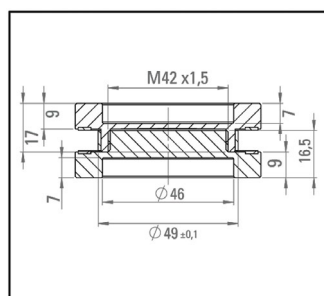

Asas

Asa de concha angular abierta autoadhesiva

Asidero de concha clásico con fijación autoadhesiva. La manilla de concha es especialmente adecuada para puertas correderas de cristal.

- Cinta adhesiva 3M de doble cara premontada

MATERIAL	SUPERFICIE	COLORACIÓN	ART. NO.	PU
Aluminio	Aluminio anodizado	Aluminio anodizado e6 decapado	BO 5113767	1x
Aluminio	Negro	Negro RAL 9005 recubrimiento de polvo	BO 5113769	1x
Aluminio	Blanco	Blanco RAL 9016 recubrimiento de polvo	BO 5113768	1x

Asa de concha angular abierta autoadhesiva

Asidero de concha clásico con fijación autoadhesiva. La manilla de concha es especialmente adecuada para puertas correderas de cristal.

- Anchura (ø) 65 mm
- Profundidad (H) 7 mm
- Grosor del cristal 8 - 10 mm
- Agujero del cristal ø 50 mm

MATERIAL	SUPERFICIE	COLORACIÓN	ART. NO.	PU
Aluminio	Aluminio anodizado	Aluminio C0 anodizado e6 decapado	BO 5214218N	1x
Acero inoxidable AISI 304		Cepillado	BO 5214217N	1x
Aluminio	Negro	Negro anodizado e6 decapado	BO 5214219N	1x
Acero inoxidable AISI 304	Blanco	Blanco recubrimiento de polvo	BO 5214215N	1x