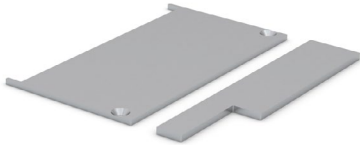

- Material aluminio

APLICACIÓN	SUPERFICIE	ART. NO.	PU
3 puertas	Aluminio anodizado E6/C0	BO 5900021	1x