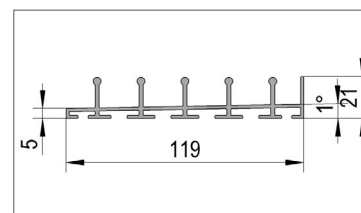

Carril de rodadura adosado