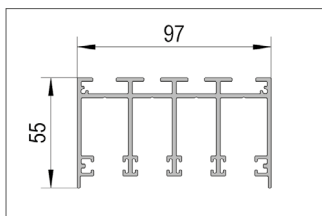

Perfil guía superior FloorTrack

El perfil guía superior FloorTrack puede taladrarse en cualquier canal guía para su montaje en el techo. La inserción de las juntas de cepillo híbridas garantiza un funcionamiento estable y sin traqueteos de las puertas.

- Se requiere la junta de cepillo FloorTrack BO 5900008. Para aplicaciones de lado abierto, se requiere el juego de tapas FloorTrack.
- Espesor del cristal
- Material aluminio

APLICACIÓN	LONGITUD	SUPERFICIE	ART. NO.	PU
3 puertas	3.000 mm	Aluminio anodizado E6/C0	BO 5903011	1x
3 puertas	3.000 mm	Pintura en polvo blanca RAL 9010	BO 5903012	1x
3 puertas	3.000 mm	Pintura en polvo gris antracita RAL 7016	BO 5903013	1x
3 Türen	4.000 mm	Aluminio anodizado E6/C0	BO 5904011	1x
3 Türen	4.000 mm	Pintura en polvo blanca RAL 9010	BO 5904012	1x
3 Türen	4.000 mm	Pintura en polvo gris antracita RAL 7016	BO 5904013	1x

APLICACIÓN	LONGITUD	SUPERFICIE	ART. NO.	PU
4 puertas	3.000 mm	Aluminio anodizado E6/C0	BO 5903021	1x
4 puertas	3.000 mm	Pintura en polvo blanca RAL 9010	BO 5903022	1x
4 puertas	3.000 mm	Pintura en polvo gris antracita RAL 7016	BO 5903023	1x
4 puertas	4.000 mm	Aluminio anodizado E6/C0	BO 5904021	1x
4 puertas	4.000 mm	Pintura en polvo blanca RAL 9010	BO 5904022	1x
4 puertas	4.000 mm	Pintura en polvo gris antracita RAL 7016	BO 5904023	1x

APLICACIÓN	LONGITUD	SUPERFICIE	ART. NO.	PU
5 puertas	3.000 mm	Aluminio anodizado E6/C0	BO 5903031	1x
5 puertas	3.000 mm	Pintura en polvo blanca RAL 9010	BO 5903032	1x
5 puertas	3.000 mm	Pintura en polvo gris antracita RAL 7016	BO 5903033	1x
5 puertas	4.000 mm	Aluminio anodizado E6/C0	BO 5905631	1x
5 puertas	4.000 mm	Pintura en polvo blanca RAL 9010	BO 5905632	1x
5 puertas	4.000 mm	Pintura en polvo gris antracita RAL 7016	BO 5905633	1x

Perfil de vidrio FloorTrack