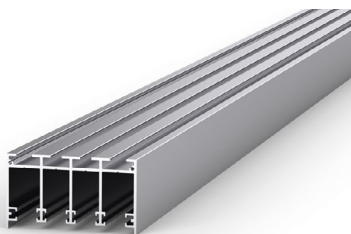

Perfil guía superior FloorTrack

El perfil guía superior FloorTrack puede taladrarse en cualquier canal guía para su montaje en el techo. La inserción de las juntas de cepillo híbridas garantiza un funcionamiento estable y sin traqueteos de las puertas.

- Se requiere la junta de cepillo FloorTrack BO 5900008. Para aplicaciones de lado abierto, se requiere el juego de tapas FloorTrack.
- Espesor del cristal
- Material aluminio

APLICACIÓN	LONGITUD	SUPERFICIE	ART. NO.	PU
3 puertas	3.000 mm	Aluminio anodizado E6/C0	BO 5903011	1x
3 puertas	3.000 mm	Pintura en polvo blanca RAL 9010	BO 5903012	1x
3 puertas	3.000 mm	Pintura en polvo gris antracita RAL 7016	BO 5903013	1x
3 Türen	4.000 mm	Aluminio anodizado E6/C0	BO 5904011	1x
3 Türen	4.000 mm	Pintura en polvo blanca RAL 9010	BO 5904012	1x
3 Türen	4.000 mm	Pintura en polvo gris antracita RAL 7016	BO 5904013	1x

APLICACIÓN	LONGITUD	SUPERFICIE	ART. NO.	PU
4 puertas	3.000 mm	Aluminio anodizado E6/C0	BO 5903021	1x
4 puertas	3.000 mm	Pintura en polvo blanca RAL 9010	BO 5903022	1x
4 puertas	3.000 mm	Pintura en polvo gris antracita RAL 7016	BO 5903023	1x
4 puertas	4.000 mm	Aluminio anodizado E6/C0	BO 5904021	1x
4 puertas	4.000 mm	Pintura en polvo blanca RAL 9010	BO 5904022	1x
4 puertas	4.000 mm	Pintura en polvo gris antracita RAL 7016	BO 5904023	1x

APLICACIÓN	LONGITUD	SUPERFICIE	ART. NO.	PU
5 puertas	3.000 mm	Aluminio anodizado E6/C0	BO 5903031	1x
5 puertas	3.000 mm	Pintura en polvo blanca RAL 9010	BO 5903032	1x
5 puertas	3.000 mm	Pintura en polvo gris antracita RAL 7016	BO 5903033	1x
5 puertas	4.000 mm	Aluminio anodizado E6/C0	BO 5905631	1x
5 puertas	4.000 mm	Pintura en polvo blanca RAL 9010	BO 5905632	1x
5 puertas	4.000 mm	Pintura en polvo gris antracita RAL 7016	BO 5905633	1x